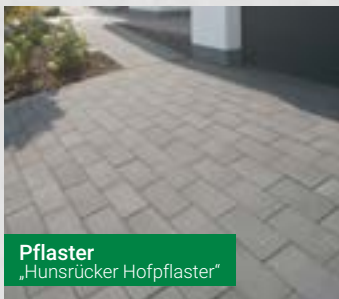

Pflaster
„Cantos“

Pflaster
„Hunsrücker Hopfpflaster“

Robuster Allrounder für die Flächengestaltung mit hoher Funktionalität, im praktischen Format, auch in Anthrazit erhältlich.

Farbe: Grau
Format: 22,5 x 15 x 8 cm

19,99€ / m²