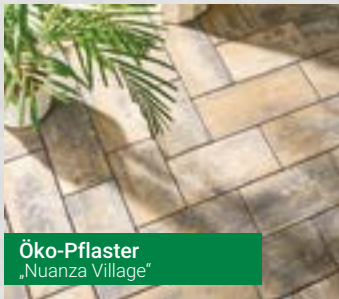

Das moderne Verlegeformat lässt Zufahrten oder Eingangsbereiche zu einem echten Hingucker werden. In 2 Farben erhältlich.

Formate:
Mischformat

ab 27,99€ / m²

Öko-Pflaster
„Nuanza Village“

Das zeitgemäße Verlegeformat macht Zufahrten oder Eingangsbereiche zu einem echten Blickfang. In 2 Farben erhältlich.