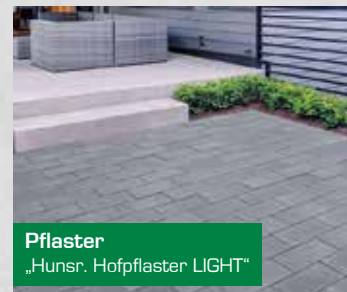

Öko-Pflaster
„Nuanza Smart“

Pflaster
„Hunsr. Hofpflaster LIGHT“

Hohe Qualität und Flexibilität. Tolle Optik, lange Haltbarkeit durch Tiefenschutzimprägnierung.

Farbe: Anthrazit
40x 20x 6 cm

19,99/m²